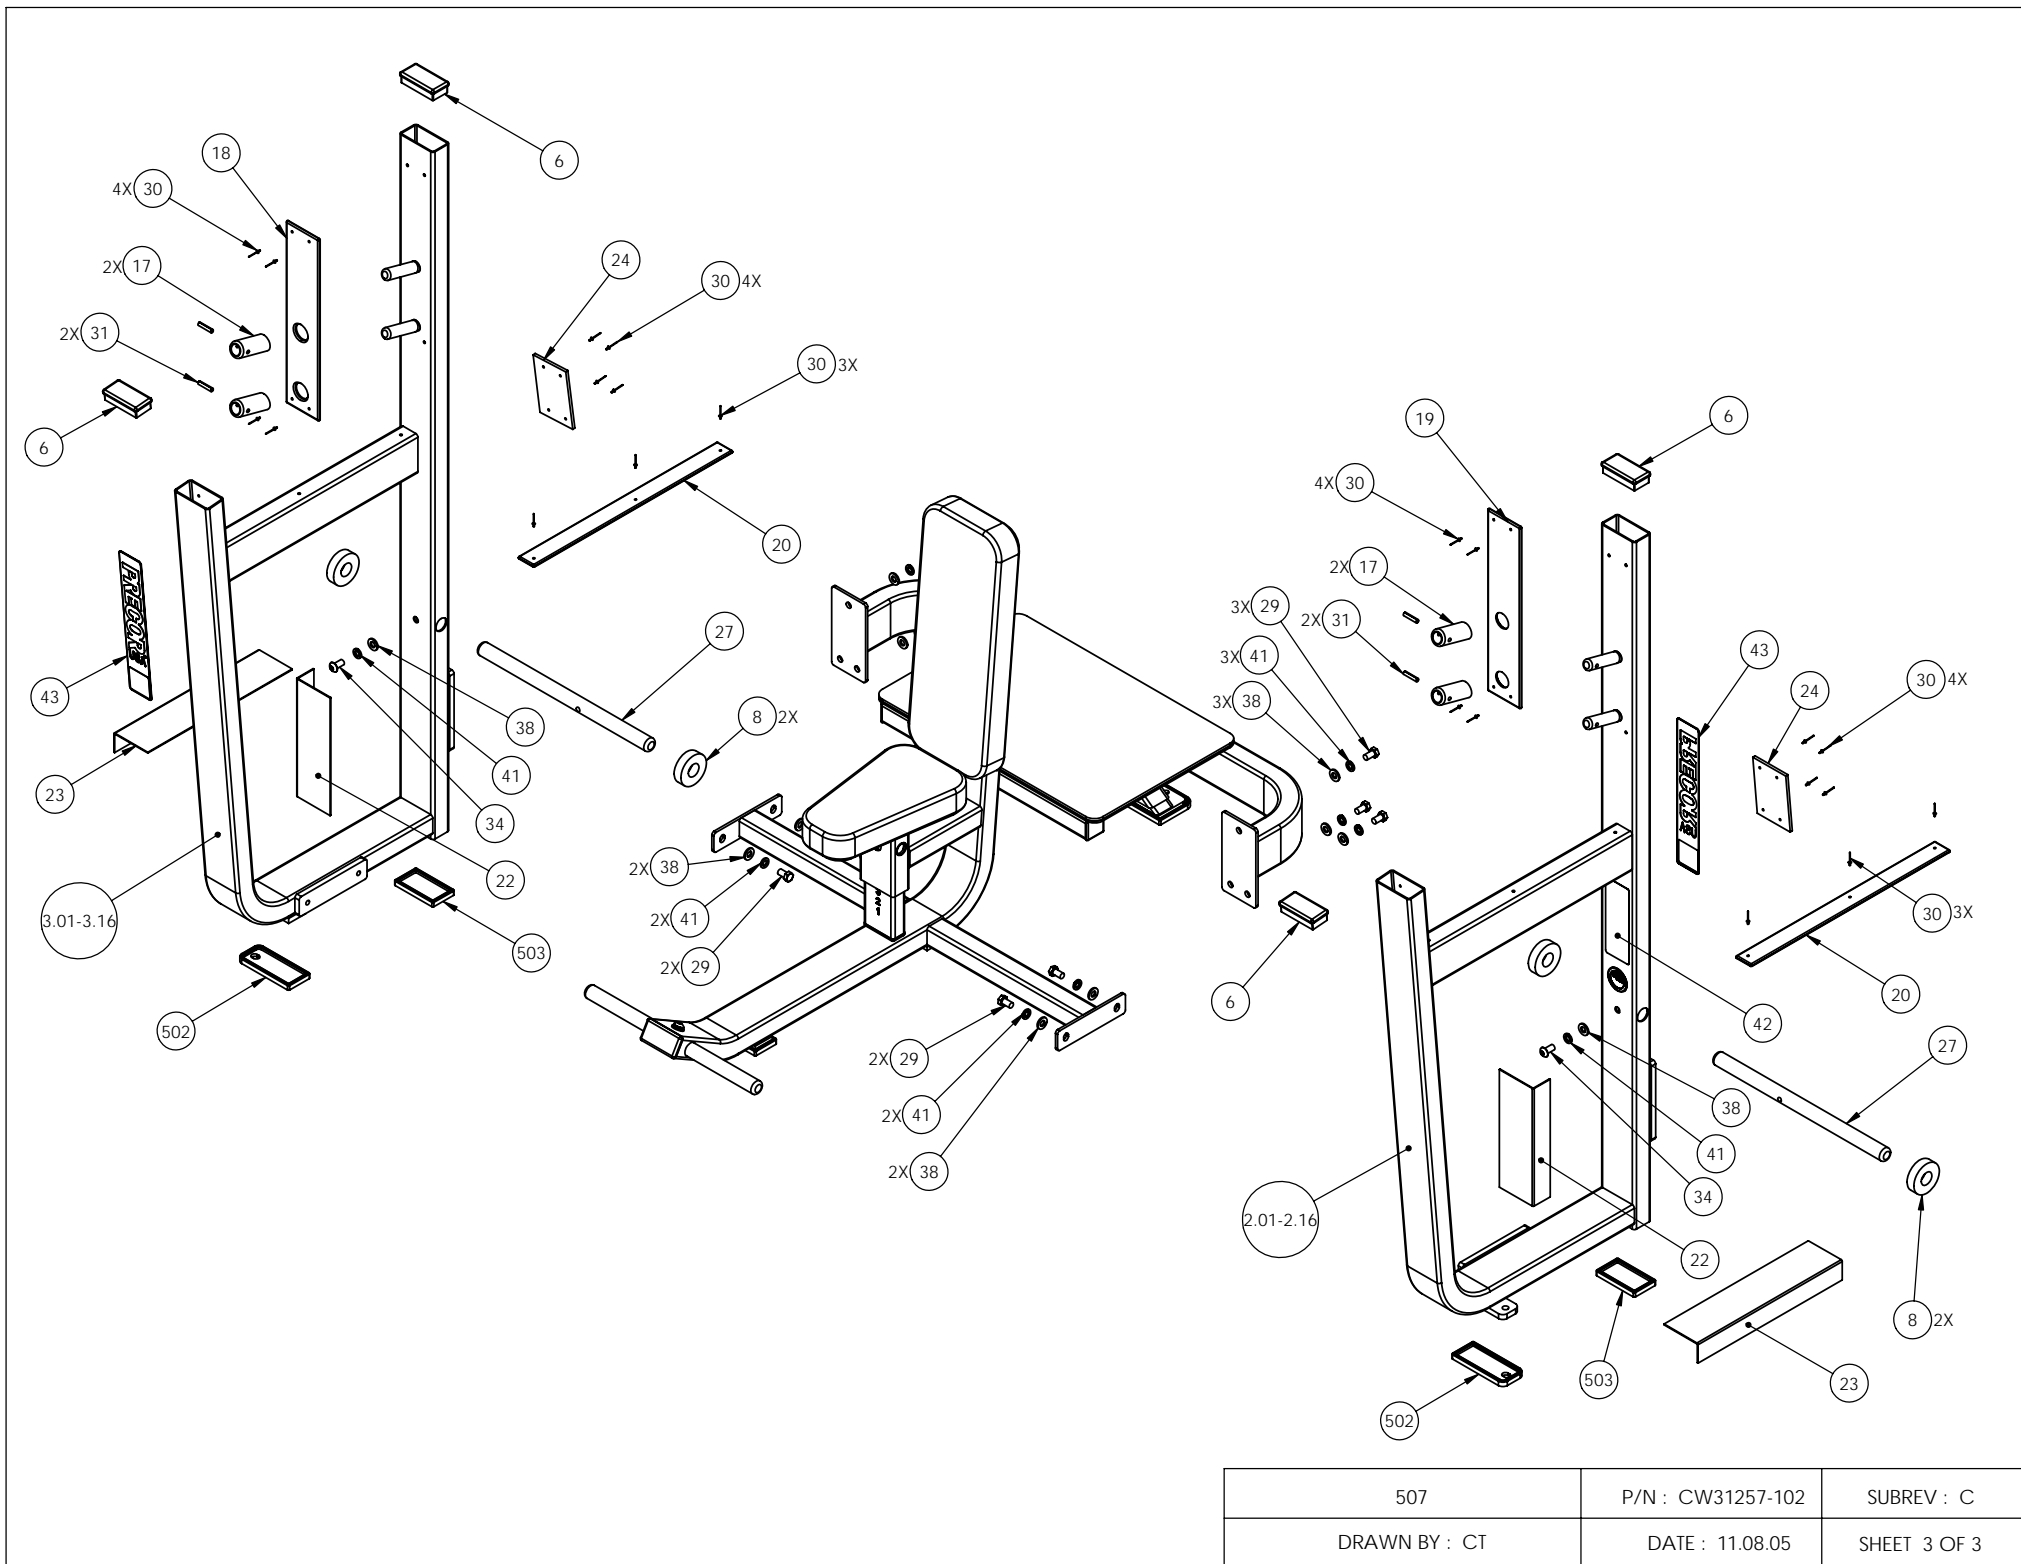

507	P/N : CW31257-102	SUBREV : C
DRAWN BY : CT	DATE : 11.08.05	SHEET 3 OF 3

507 Olympic Seated Bench

Part Number	Description	Bubble Number
CW507SA1-211	ASSY,FRAME,MAIN,507,SKY WHITE	1.01
CW507SA1-212	ASSY,FRAME,MAIN,507,SKY WHITE	1.01
CW507SA1-221	ASSY,FRAME,MAIN,507,BLACK	1.02
CW507SA1-222	ASSY,FRAME,MAIN,507,BLACK	1.02
CW507SA1-231	ASSY,FRAME,MAIN,507,RED	1.03
CW507SA1-241	ASSY,FRAME,MAIN,507,PLAT SPRKLE	1.04
CW507SA1-251	ASSY,FRAME,MAIN,507,SILVER	1.05
CW507SA1-261	ASSY,FRAME,MAIN,507,BLUE	1.06
CW507SA1-271	ASSY,FRAME,MAIN,507,CHARCOAL	1.07
CW507SA1-281	ASSY,FRAME,MAIN,507,CATH GRAY	1.08
CW507SA1-291	ASSY,FRAME,MAIN,507,SILVER VIEN	1.09
CW507SA1-312	ASSY,FRAME,MAIN,507,STONE HG	1.11
CW507SA1-321	ASSY,FRAME,MAIN,507,TITANIUM HG	1.12
CW507SA1-322	ASSY,FRAME,MAIN,507,TITANIUM HG	1.12
CW507SA1-331	ASSY,FRAME,MAIN,507,WHITE GLOSS	1.13
CW507SA1-341	ASSY,FRAME,MAIN,507,BLACK ONYX	1.14
CW507SA1-351	ASSY,FRAME,MAIN,507,LT. BRONZE	1.15
CW507SA1-352	ASSY,FRAME,MAIN,507,LT. BRONZE	1.15
CW507SA1-361	ASSY,FRAME,MAIN,507,SAPPHIRE BL	1.16
CW507SA1-362	ASSY,FRAME,MAIN,507,SAPPHIRE BL	1.16
CW507SA2L-211	ASSY,FRAME,LEFT,507,SKY WHITE	2.01
CW507SA2L-221	ASSY,FRAME,LEFT,507,BLACK	2.02
CW507SA2L-231	ASSY,FRAME,LEFT,507,RED	2.03
CW507SA2L-241	ASSY,FRAME,LEFT,507,PLAT SPRKLE	2.04
CW507SA2L-251	ASSY,FRAME,LEFT,507,SILVER	2.05
CW507SA2L-261	ASSY,FRAME,LEFT,507,BLUE	2.06
CW507SA2L-271	ASSY,FRAME,LEFT,507,CHARCOAL	2.07
CW507SA2L-281	ASSY,FRAME,LEFT,507,CATH GRAY	2.08
CW507SA2L-291	ASSY,FRAME,LEFT,507,SILVER VIEN	2.09
CW507SA2L-311	ASSY,FRAME,LEFT,507,STONE HG	2.11
CW507SA2L-321	ASSY,FRAME,LEFT,507,TITANIUM HG	2.12
CW507SA2L-331	ASSY,FRAME,LEFT,507,WHITE GLOSS	2.13
CW507SA2L-341	ASSY,FRAME,LEFT,507,BLACK ONYX	2.14
CW507SA2L-351	ASSY,FRAME,LEFT,507,LT. BRONZE	2.15
CW507SA2L-361	ASSY,FRAME,LEFT,507,SAPPHIRE BL	2.16
CW507SA2R-211	ASSY,FRAME,RIGHT,507,SKY WHITE	3.01
CW507SA2R-221	ASSY,FRAME,RIGHT,507,BLACK	3.02
CW507SA2R-231	ASSY,FRAME,RIGHT,507,RED	3.03
CW507SA2R-241	ASSY,FRAME,RIGHT,507,PLAT SPRKLE	3.04
CW507SA2R-251	ASSY,FRAME,RIGHT,507,SILVER	3.05
CW507SA2R-261	ASSY,FRAME,RIGHT,507,BLUE	3.06
CW507SA2R-271	ASSY,FRAME,RIGHT,507,CHARCOAL	3.07
CW507SA2R-281	ASSY,FRAME,RIGHT,507,CATH GRAY	3.08
CW507SA2R-291	ASSY,FRAME,RIGHT,507,SILVER VIEN	3.09
CW507SA2R-311	ASSY,FRAME,RIGHT,507,STONE HG	3.11
CW507SA2R-321	ASSY,FRAME,RIGHT,507,TITANIUM HG	3.12
CW507SA2R-331	ASSY,FRAME,RIGHT,507,WHITE GLOSS	3.13
CW507SA2R-341	ASSY,FRAME,RIGHT,507,BLACK ONYX	3.14
CW507SA2R-351	ASSY,FRAME,RIGHT,507,LT. BRONZE	3.15